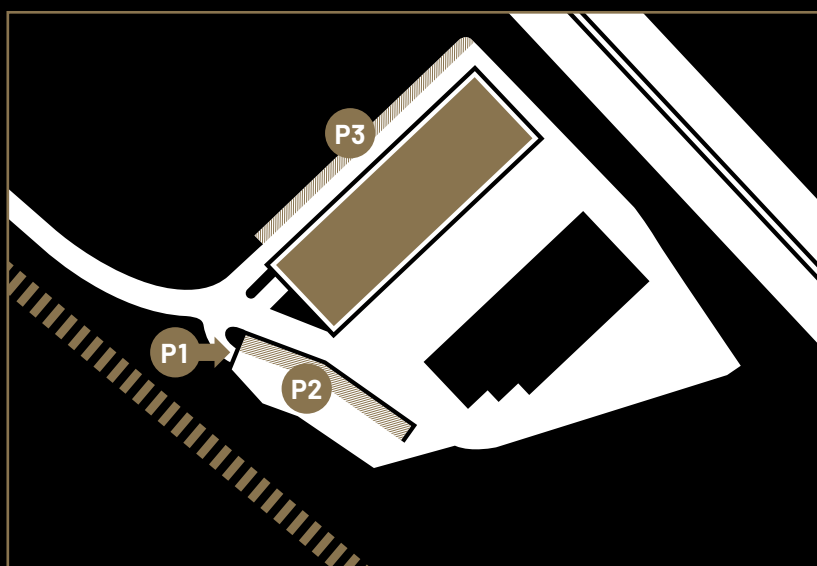

SO FINDEN SIE UNS!

THE ROOM ist ganz einfach mit Auto, Zug oder Bus erreichbar. Unsere Location befindet sich direkt neben der Autobahn A2. Nehmen Sie mit dem Auto die Ausfahrt 22 Richtung Rothenburg. Der Bahnhof Rothenburg befindet sich 5 Gehminuten von THE ROOM entfernt.

PARKPLÄTZE

- P1** Parkieren Sie in der Einstellhalle, auf den mit dem Zibris Logo markierten Parkplätzen.
- P2** Weitere Parkmöglichkeiten befinden sich auf dem Dach der Einstellhalle. Hier stehen Ihnen die Parkplätze 1-18 zur Verfügung.
- P3** Sollten alle Parkplätze bei P1 und P2 besetzt sein, können Sie links vor dem Gebäude parkieren.